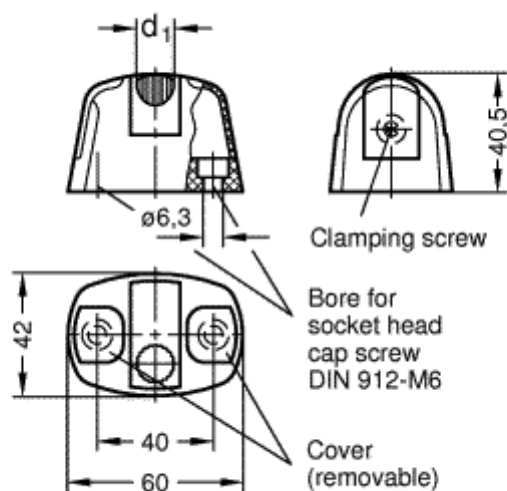

Varenummer: 23104400014
Beskrivelse: E+G MSR sokkel med gul dækplade
440001-C4

Mål

Farve = gul